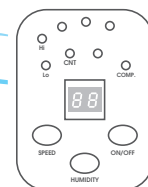

Technické údaje:

Odvlhčení	45 l/den
Přefiltrovaný objem vzduchu	450 m ³ /hod
Nasávání vzduchu	předem
Výtlač vzduchu	vrchem
Objem zásobníku kond. vody	NENÍ
Napojení hadice kond. vody	13 mm
Plocha filtru vzduchu	1440 cm ²
Elektrické napájení	230 V / 50 Hz
Elektrický příkon	0,95 kW
Regulátor vlhkosti	ZABUDOVANÝ
Chladivo	R 410A
Provozní teplota vzduchu	10 - 35 °C
Rozměr v/š/h	750/660/345 mm
Hmotnost	37 kg

NASÁVÁNÍ VLHKÉHO VZDUCHU

VÝTLAK SUCHÉHO
OHŘÁTÉHO VZDUCHU

REGULÁTOR VLHKOSTI
VZDUCHU

PŘEPÍNAČ RYCHLOSTI
PROUDĚNÍ VZDUCHU

ANTIVIBRAČNÍ
GUMOVÉ PODLOŽKY
(na zadním panelu)

VÝVOD KONDENZOVANÉ VODY
(na zadním panelu a ve spodní části)