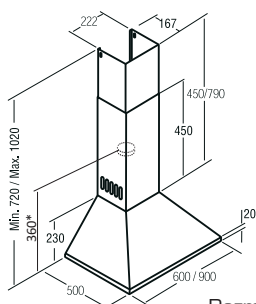

BETA VL3 NEREZ HALOGEN

Rozměry v mm

* platí pro přírubu 150 mm, při použití redukce na 125 mm je rozměr o cca 70 mm vyšší