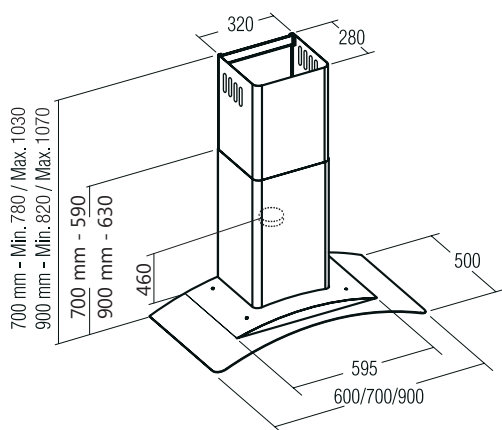

Rozměry v mm

* platí pro přírubu 150 mm, při použití redukce na 125 mm je rozměr o cca 70 mm vyšší

	3. rychl.	2. rychl.	1. rychl.
m³ /h - 5 Pa	820	554	400
dB(A) - re 1 pW	54	46	39

RYCHLOSTI: **3**
MOTOR: **BT2 x 240 W**
MAX. VÝKON (5 Pa): **820 m³/h**
MAX. TLAK: **405 Pa**
MIN. HLUČNOST: **39 dB(A)**
VÝSTUPNÍ PRŮMĚR: **150 mm**

Dotykové ovládání TC3V

2 halogenové žárovky x 50 W, s nastavením jasu

Bezotiskový povrch DurAlum

PLATINOVÁ
KOLEKCE