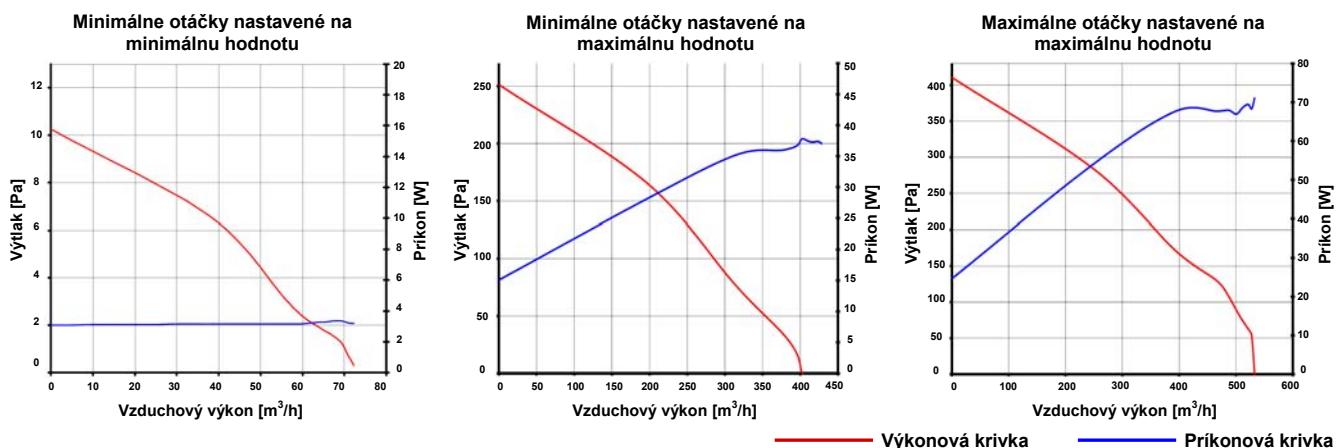

Na nasávaní:	Na výfuku:
- 4 x ø 125mm	- 1x ø 125mm
- Súčasťou dodávky sú 2 záslepky.

Rozmery (mm)

	A	B	C
Vort Leto MEV/ MEV RF	387	377	284

Príklad inštalácie

Vzduchové výkony a príkony (pri rôznych konfiguráciách nastavenia potenciometrov pre min. a max. otáčky)