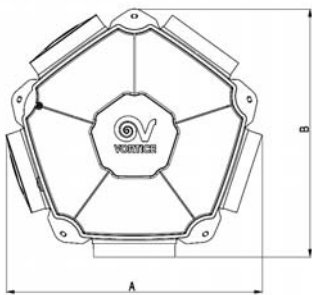

Na nasávaní:	Na výfuku:
- 4 x ø 125mm	- 1x ø 125mm
- Súčasťou dodávky sú 2 záslepky.

Rozmery (mm)

	A	B	C
Vort Leto MEV/ MEV RF	387	377	284

Príklad inštalácie

Vzduchové výkony a príkony (pri rôznych konfiguráciách nastavenia potenciometrov pre min. a max. otáčky)