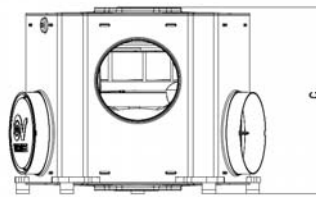

Na nasávaní:	Na výfuku:
- 4 x ø 125mm	- 1x ø 125mm
- Súčasťou dodávky sú 2 záslepky.

Rozmery (mm)

	A	B	C
Vort Leto MEV/ MEV RF	387	377	284

Príklad inštalácie

Vzduchové výkony a príkony (pri rôznych konfiguráciách nastavenia potenciometrov pre min. a max. otáčky)