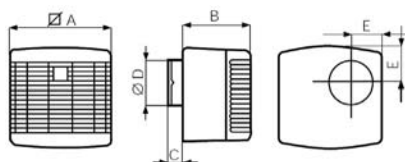

Rozmery (mm)

	A	B	C	\varnothing D	E
Vort Press 110 LL	202	147	30	97	73
Vort Press 220 LL	275	140	28	97	73

Príklady montáže

1. Montáž do potrubia.
2. Nástenná alebo stropná montáž.
3. Použitie v kúpeľni.

Tlakovo - výkonové krivky

Príslušenstvo

- C1,5 regulátor otáčok
- SCNRB regulátor otáčok - zapustená montáž
- Sada SCB - sada pre zapustenú montáž
- GFI pevná mriežka
- GGR gravitačná mriežka

— max
— min

Technické parametre

	Kód		El. napájanie V~50 Hz	El. príkon [W]		Prúd [A]		[Ot/min]		Vzduchový výkon				Výtlak [Pa]		Ak. tlak Lp (3m) [dB (A)]		[kg]	Krytie IP	Max. teplota [°C]
	Štandard	Timer		min	max	min	max	min	max	min	max	min	max	min	max	min	max			
Vort Press 110 LL	11967	11968	220-240	12	24	0,07	0,22	925	1760	55	110	15,3	30,6	98	157	30	41	1,95	X4	40
Vort Press 220 LL	11977	11978	220-240	35	68	0,24	0,3	1200	2060	120	220	33,3	61,1	314	324	43	55	2,3	X4	40