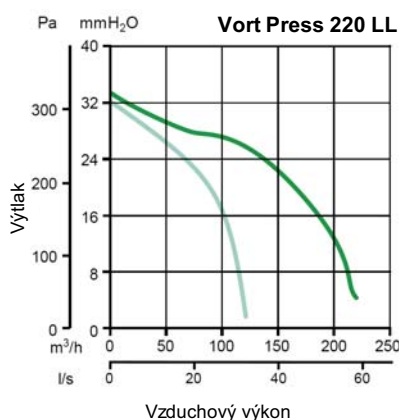

Rozmery (mm)

	A	B	C	\varnothing D	E
Vort Press 110 LL	202	147	30	97	73
Vort Press 220 LL	275	140	28	97	73

Príklady montáže

1. Montáž do potrubia.
2. Nástenná alebo stropná montáž.
3. Použitie v kúpeľni.

Tlakovo - výkonové krivky

Príslušenstvo

- C1,5 regulátor otáčok
- SCNRB regulátor otáčok - zapustená montáž
- Sada SCB - sada pre zapustenú montáž
- GFI pevná mriežka
- GGR gravitačná mriežka

— max
— min

Technické parametre

	Kód		El. napájanie V~50 Hz	El. príkon [W]		Prúd [A]		[Ot/min]		Vzduchový výkon				Výtlak [Pa]		Ak. tlak Lp (3m) [dB (A)]		[kg]	Krytie IP	Max. teplota [°C]
	Štandard	Timer		min	max	min	max	min	max	min	max	min	max	min	max	min	max			
Vort Press 110 LL	11967	11968	220-240	12	24	0,07	0,22	925	1760	55	110	15,3	30,6	98	157	30	41	1,95	X4	40
Vort Press 220 LL	11977	11978	220-240	35	68	0,24	0,3	1200	2060	120	220	33,3	61,1	314	324	43	55	2,3	X4	40