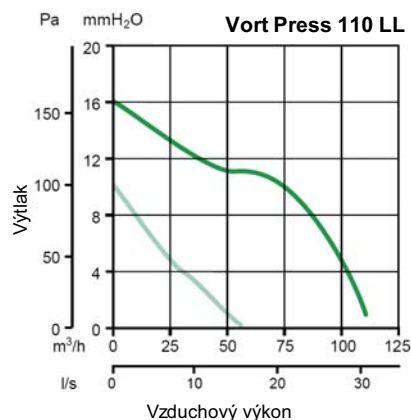

Rozmery (mm)

	A	B	C	\varnothing D	E
Vort Press 110 LL	202	147	30	97	73
Vort Press 220 LL	275	140	28	97	73

Príklady montáže

1. Montáž do potrubia.
2. Nástenná alebo stropná montáž.
3. Použitie v kúpeľni.

Tlakovo - výkonové krivky

Príslušenstvo

- C1,5 regulátor otáčok
- SCNRB regulátor otáčok - zapustená montáž
- Sada SCB - sada pre zapustenú montáž
- GFI pevná mriežka
- GGR gravitačná mriežka

— max
— min

Technické parametre

	Kód		El. napájanie V~50 Hz	El. príkon [W]		Prúd [A]		[Ot/min]		Vzduchový výkon				Výtlak [Pa]		Ak. tlak Lp (3m) [dB (A)]		[kg]	Krytie IP	Max. teplota [°C]
	Štandard	Timer		min	max	min	max	min	max	min	max	min	max	min	max	min	max			
Vort Press 110 LL	11967	11968	220-240	12	24	0,07	0,22	925	1760	55	110	15,3	30,6	98	157	30	41	1,95	X4	40
Vort Press 220 LL	11977	11978	220-240	35	68	0,24	0,3	1200	2060	120	220	33,3	61,1	314	324	43	55	2,3	X4	40