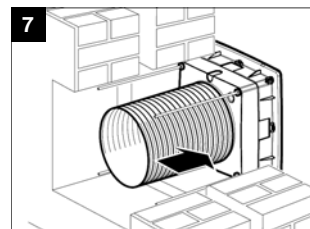

SADA PRE MONTÁŽ DO HRUBEJ STENY KIT ML 150/6", 230/9", 300/12"

POPIS

Táto sada je určená pre modely VARIO ARI, ARI LL S, pre zapustenú montáž do hrubej steny. Sada obsahuje rám pre zapustenú montáž, flexibilné potrubie a štyri vymedzovacie tesnenia.

ROZMERY

Model	Ø D (mm)
FG 150	171
FG 230	240
FG 300	300

INŠTALÁCIA

Zmena obrázkov a údajov je vyhradená.