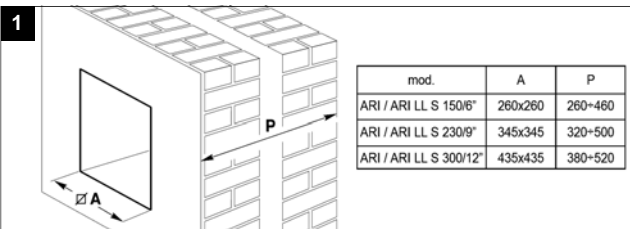

SADA PRE MONTÁŽ DO HRUBEJ STENY KIT ML 150/6", 230/9", 300/12"

POPIS

Táto sada je určená pre modely VARIO ARI, ARI LL S, pre zapustenú montáž do hrubej steny. Sada obsahuje rám pre zapustenú montáž, flexibilné potrubie a štyri vymedzovacie tesnenia.

ROZMERY

Model	Ø D (mm)
FG 150	171
FG 230	240
FG 300	300

INŠTALÁCIA

Zmena obrázkov a údajov je vyhradená.