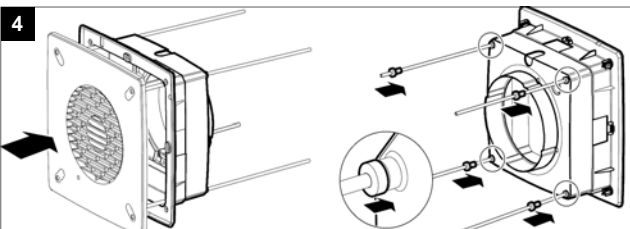

SADA PRE MONTÁŽ DO HRUBEJ STENY KIT ML 150/6", 230/9", 300/12"

POPIS

Táto sada je určená pre modely VARIO ARI, ARI LL S, pre zapustenú montáž do hrubej steny. Sada obsahuje rám pre zapustenú montáž, flexibilné potrubie a štyri vymedzovacie tesnenia.

ROZMERY

Model	Ø D (mm)
FG 150	171
FG 230	240
FG 300	300

INŠTALÁCIA

Zmena obrázkov a údajov je vyhradená.