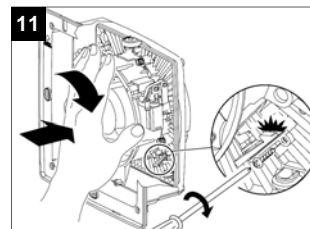

SADA PRE MONTÁŽ DO HRUBEJ STENY KIT ML 150/6", 230/9", 300/12"

POPIS

Táto sada je určená pre modely VARIO ARI, ARI LL S, pre zapustenú montáž do hrubej steny. Sada obsahuje rám pre zapustenú montáž, flexibilné potrubie a štyri vymedzovacie tesnenia.

ROZMERY

Model	Ø D (mm)
FG 150	171
FG 230	240
FG 300	300

INŠTALÁCIA

Zmena obrázkov a údajov je vyhradená.