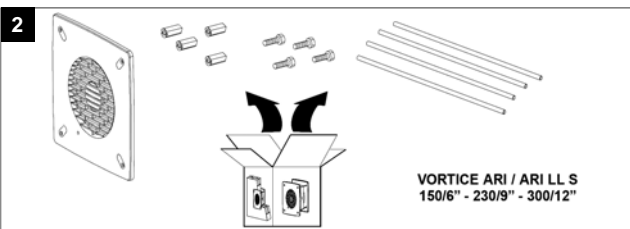

SADA PRE MONTÁŽ DO HRUBEJ STENY KIT ML 150/6", 230/9", 300/12"

POPIS

Táto sada je určená pre modely VARIO ARI, ARI LL S, pre zapustenú montáž do hrubej steny. Sada obsahuje rám pre zapustenú montáž, flexibilné potrubie a štyri vymedzovacie tesnenia.

ROZMERY

Model	Ø D (mm)
FG 150	171
FG 230	240
FG 300	300

INŠTALÁCIA

Zmena obrázkov a údajov je vyhradená.