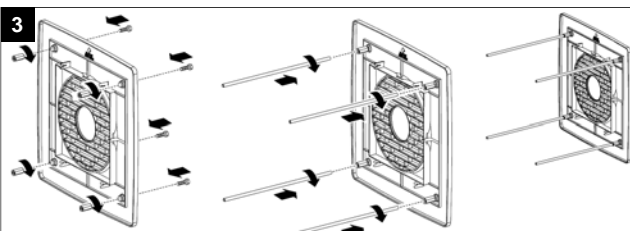

SADA PRE MONTÁŽ DO HRUBEJ STENY KIT ML 150/6", 230/9", 300/12"

POPIS

Táto sada je určená pre modely VARIO ARI, ARI LL S, pre zapustenú montáž do hrubej steny. Sada obsahuje rám pre zapustenú montáž, flexibilné potrubie a štyri vymedzovacie tesnenia.

ROZMERY

Model	Ø D (mm)
FG 150	171
FG 230	240
FG 300	300

INŠTALÁCIA

Zmena obrázkov a údajov je vyhradená.