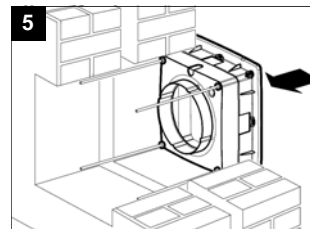

SADA PRE MONTÁŽ DO HRUBEJ STENY KIT ML 150/6", 230/9", 300/12"

POPIS

Táto sada je určená pre modely VARIO ARI, ARI LL S, pre zapustenú montáž do hrubej steny. Sada obsahuje rám pre zapustenú montáž, flexibilné potrubie a štyri vymedzovacie tesnenia.

ROZMERY

Model	Ø D (mm)
FG 150	171
FG 230	240
FG 300	300

INŠTALÁCIA

Zmena obrázkov a údajov je vyhradená.