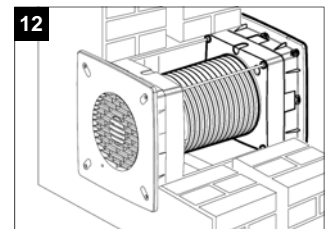

SADA PRE MONTÁŽ DO HRUBEJ STENY KIT ML 150/6", 230/9", 300/12"

POPIS

Táto sada je určená pre modely VARIO ARI, ARI LL S, pre zapustenú montáž do hrubej steny. Sada obsahuje rám pre zapustenú montáž, flexibilné potrubie a štyri vymedzovacie tesnenia.

ROZMERY

Model	Ø D (mm)
FG 150	171
FG 230	240
FG 300	300

INŠTALÁCIA

Zmena obrázkov a údajov je vyhradená.