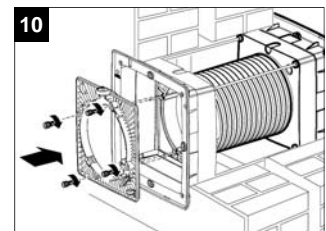

SADA PRE MONTÁŽ DO HRUBEJ STENY KIT ML 150/6", 230/9", 300/12"

POPIS

Táto sada je určená pre modely VARIO ARI, ARI LL S, pre zapustenú montáž do hrubej steny. Sada obsahuje rám pre zapustenú montáž, flexibilné potrubie a štyri vymedzovacie tesnenia.

ROZMERY

Model	Ø D (mm)
FG 150	171
FG 230	240
FG 300	300

INŠTALÁCIA

Zmena obrázkov a údajov je vyhradená.