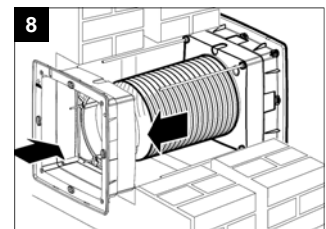

SADA PRE MONTÁŽ DO HRUBEJ STENY KIT ML 150/6", 230/9", 300/12"

POPIS

Táto sada je určená pre modely VARIO ARI, ARI LL S, pre zapustenú montáž do hrubej steny. Sada obsahuje rám pre zapustenú montáž, flexibilné potrubie a štyri vymedzovacie tesnenia.

ROZMERY

Model	Ø D (mm)
FG 150	171
FG 230	240
FG 300	300

INŠTALÁCIA

Zmena obrázkov a údajov je vyhradená.