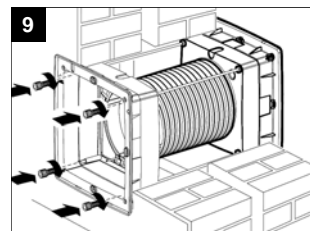

SADA PRE MONTÁŽ DO HRUBEJ STENY KIT ML 150/6", 230/9", 300/12"

POPIS

Táto sada je určená pre modely VARIO ARI, ARI LL S, pre zapustenú montáž do hrubej steny. Sada obsahuje rám pre zapustenú montáž, flexibilné potrubie a štyri vymedzovacie tesnenia.

ROZMERY

Model	Ø D (mm)
FG 150	171
FG 230	240
FG 300	300

INŠTALÁCIA

Zmena obrázkov a údajov je vyhradená.