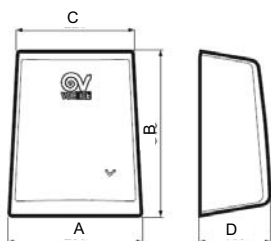

Rozmery (mm)

PREMIUM DRY
PREMIUM DRY A

PREMIUM S

	A	B	C	D
PREMIUM DRY PREMIUM DRY A	253	319	220	135
PREMIUM S	181	257	159	91

Použitie

1. **PREMIUM DRY manuálny sušič rúk** - spúšťa sa stlačením tlačidla. Horúci vzduch prúdi od 20 do 60 sekúnd podľa časového nastavenia.
2. **PREMIUM DRY A automatický sušič rúk** - obsahuje infračervený senzor reagujúci na prítomnosť rúk vo vzdialenosti 0-35cm (podľa nastavenia).
3. **PREMIUM S dávkovač mydla** - obsahuje infračervený senzor reagujúci na prítomnosť rúk vo vzdialenosti 0-10cm (podľa nastavenia).