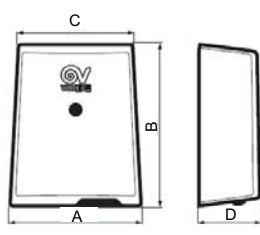

Rozmery (mm)

PREMIUM DRY
PREMIUM DRY A

PREMIUM S

	A	B	C	D
PREMIUM DRY PREMIUM DRY A	253	319	220	135
PREMIUM S	181	257	159	91

Použitie

1. **PREMIUM DRY manuálny sušič rúk** - spúšťa sa stlačením tlačidla. Horúci vzduch prúdi od 20 do 60 sekúnd podľa časového nastavenia.
2. **PREMIUM DRY A automatický sušič rúk** - obsahuje infračervený senzor reagujúci na prítomnosť rúk vo vzdialenosti 0-35cm (podľa nastavenia).
3. **PREMIUM S dávkovač mydla** - obsahuje infračervený senzor reagujúci na prítomnosť rúk vo vzdialenosti 0-10cm (podľa nastavenia).

Technické parametre

	Kód	El. napájanie V~50 Hz	El. príkon [W]	El. príkon motora [W]	Prúd [A]	Objem nádržky na mydlo [l]	Vzduchový výkon [m ³ /h]	Hmotnosť [kg]	Krytie IP
PREMIUM DRY	19225	220-240	1350	45	5,5	-	120	2,3	X4
PREMIUM DRY A	19224	220-240	1350	45	5,5	-	120	2,3	X4
PREMIUM S	19228	220-240	6,0	6,0	-	0,5	-	1,2	24