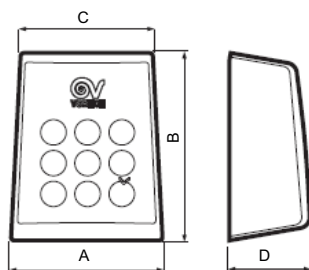

## SUŠIČE RÚK

www.vortice.sk

- Výrobky pre hygienu vhodné pre domácnosti, nákupné centrá, reštaurácie, komerčné priestory a iné.
- Štyri modely sušičov rúk: OPTIMAL DRY (manuálny sušič rúk), OPTIMAL DRY A (automatický sušič rúk), OPTIMAL DRY R A (automatický sušič rúk - spevnená plastová verzia) a OPTIMAL DRY METAL (automatický sušič rúk - spevnená nerezová verzia).
- Dodávka obsahuje montážny kľúč pre skrutky a otvorenie krytu.
- OPTIMAL DRY R A s asymetrickým tvarom má vrchný kryt vyrobený z plastu s vysokou odolnosťou voči teplote a oteru.
- OPTIMAL DRY METAL má vrchný kryt z nerezovej ocele s lešteným povrchom.
- Jednoduchá montáž na stenu pomocou troch skrutiek.
- Krytie IPX4 (ochrana proti striekajúcej vode).
- Zariadenie nemusí byť uzemnené, má dvojitú izoláciu.

### Rozmery (mm)

	A	B	C	D
OPTIMAL DRY OPTIMAL DRY A	253	319	220	135
OPTIMAL DRY R A OPTIMAL DRY METAL	254	320	221	130