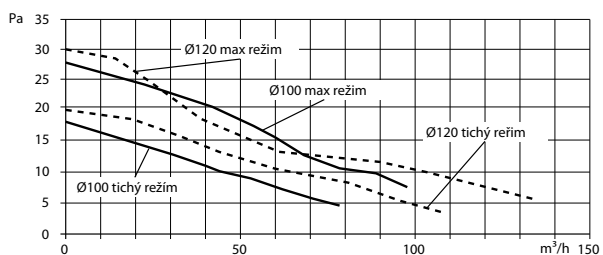

TECHNICKÁ DATA

Intellivent

Průtočné množství	132 m³/h
Hladina akust.tlaku (3 m) - tichý režim	22 dB(A)
Spotřeba energie	5 W
Montážní rozměry ve stěně	0 - 30 mm
Průměr	0 - 130 mm
Materiál	ABS plast
Krytí	IP44
Izolační třída	□
Napětí	90-240 V
Frekvence	50-60 Hz
Certifikáty	CE

AKUSTICKÉ PARAMETRY

Průměr potrubí	Max / Tichý	Kapacita (vol-né proudění)	Hladina akus. tlaku(3m)
Ø 100	Max	105 m³/h	33 dB(A)
Ø 100	Tichý	73 m³/h	23,5 dB(A)
Ø 125	Max	132 m³/h	32 dB(A)
Ø 125	Tichý	85 m³/h	22 dB(A)