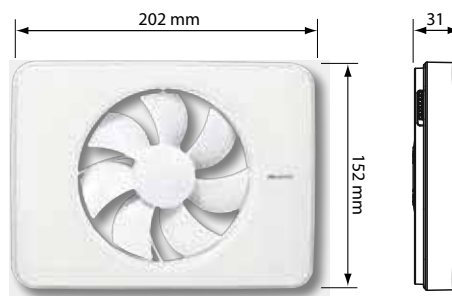

TECHNICKÁ DATA

Intellivent

Průtočné množství	132 m ³ /h
Hladina akust.tlaku (3 m) - tichý režim	22 dB(A)
Spotřeba energie	5 W
Montážní rozměry ve stěně	0 - 30 mm
Průměr	0 - 130 mm
Materiál	ABS plast
Krytí	IP44
Izolační třída	□
Napětí	90-240 V
Frekvence	50-60 Hz
Certifikáty	CE

ROZMĚRY

V balení jsou dva adaptéry pro připojení odtahového potrubí.

Ø 100 mm / délka 33 mm

Ø 125 mm / délka 33 mm

SNADNÝ PŘÍSTUP PRO ČIŠTĚNÍ

Funkce ventilátoru v závislosti na připojení k el. síti.

- 1 -- řízení vlhkosti
- 2 -- konstantní (volitelné) otáčky ventilátoru a řízení vlhkosti
- 3 -- řízení vlhkosti a časovač v kombinaci se světelným vypínačem
- 4 -- řízení vlhkosti a časovač v kombinaci s vypínačem