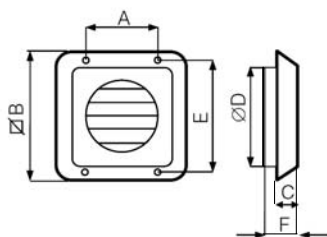

PEVNÁ MRIEŽKA GFI 10, 12/15

POPIS

Mriežka je určená pre axiálne ventilátory PUNTO, pre montáž na vonkajšiu stenu. Je vyrobená z anti UV-ABS umelej hmoty so sivým ochranným náterom.

ROZMERY

GFI 10

Model	A (mm)	∅B (mm)	C (mm)	∅D (mm)	E (mm)	F (mm)
GFI 10	100	150	24	97	133	50

GFI 12/15

Model	A (mm)	∅B (mm)	C (mm)	E (mm)
GFI 12/15	110	197	30	180

INŠTALÁCIA

Zmena obrázkov a údajov je vyhradená.