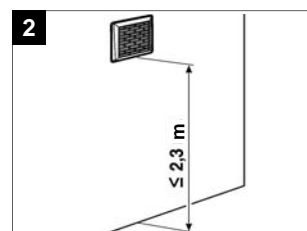

PEVNÁ MRIEŽKA GFI 10, 12/15

POPIS

Mriežka je určená pre axiálne ventilátory PUNTO, pre montáž na vonkajšiu stenu. Je vyrobená z anti UV-ABS umelej hmoty so sivým ochranným náterom.

ROZMERY

GFI 10

Model	A (mm)	∅B (mm)	C (mm)	∅D (mm)	E (mm)	F (mm)
GFI 10	100	150	24	97	133	50

GFI 12/15

Model	A (mm)	∅B (mm)	C (mm)	E (mm)
GFI 12/15	110	197	30	180

INŠTALÁCIA

Zmena obrázkov a údajov je vyhradená.