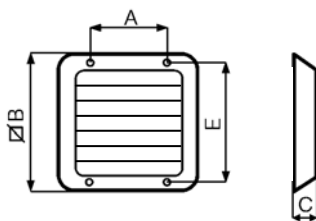

PEVNÁ MRIEŽKA GFI 10, 12/15

POPIS

Mriežka je určená pre axiálne ventilátory PUNTO, pre montáž na vonkajšiu stenu. Je vyrobená z anti UV-ABS umelej hmoty so sivým ochranným náterom.

ROZMERY

GFI 10

Model	A (mm)	∅B (mm)	C (mm)	∅D (mm)	E (mm)	F (mm)
GFI 10	100	150	24	97	133	50

GFI 12/15

Model	A (mm)	∅B (mm)	C (mm)	E (mm)
GFI 12/15	110	197	30	180

INŠTALÁCIA

Zmena obrázkov a údajov je vyhradená.