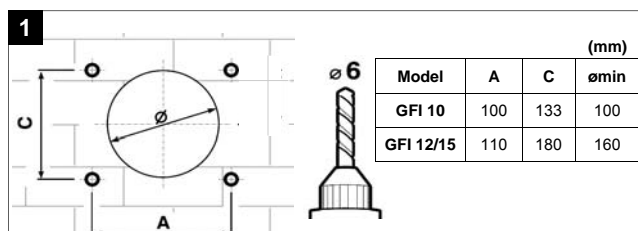

PEVNÁ MRIEŽKA GFI 10, 12/15

POPIS

Mriežka je určená pre axiálne ventilátory PUNTO, pre montáž na vonkajšiu stenu. Je vyrobená z anti UV-ABS umelej hmoty so sivým ochranným náterom.

ROZMERY

GFI 10

Model	A (mm)	∅B (mm)	C (mm)	∅D (mm)	E (mm)	F (mm)
GFI 10	100	150	24	97	133	50

GFI 12/15

Model	A (mm)	∅B (mm)	C (mm)	E (mm)
GFI 12/15	110	197	30	180

INŠTALÁCIA

Zmena obrázkov a údajov je vyhradená.