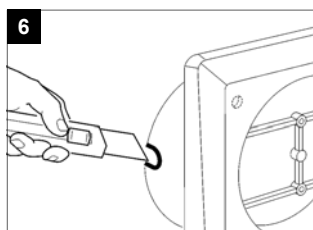

Pevná mriežka

Zmena obrázkov a údajov je vyhradená.