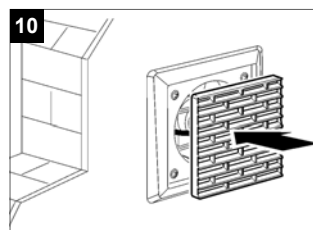

Pevná mriežka

Zmena obrázkov a údajov je vyhradená.