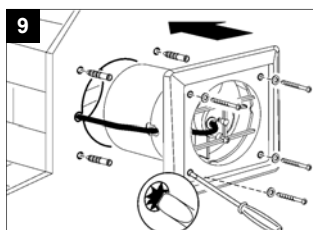

Pevná mriežka

Zmena obrázkov a údajov je vyhradená.