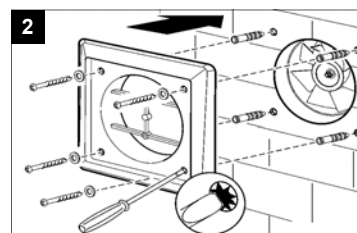

SADA MRIEŽOK

POPIS

Táto sada je vhodná pre všetky modely PUNTO. Sada obsahuje lamely, mriežku, rám a sadu skrutiek s hmoždinkami.

INŠTALÁCIA

Gravitačná mriežka

Rozmery (mm)

Model	A	B	C	Ømin
Ø90	104	50	102	95
Ø100	104	50	102	102
Ø120	125	59	121	122
Ø150	162	78	159	157

Pevná mriežka

Zmena obrázkov a údajov je vyhradená.