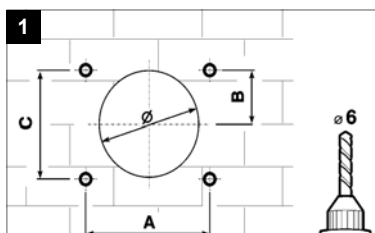

SADA MRIEŽOK

POPIS

Táto sada je vhodná pre všetky modely PUNTO. Sada obsahuje lamely, mriežku, rám a sadu skrutiek s hmoždinkami.

INŠTALÁCIA

Gravitačná mriežka

Rozmery (mm)

Model	A	B	C	Ømin
Ø90	104	50	102	95
Ø100	104	50	102	102
Ø120	125	59	121	122
Ø150	162	78	159	157