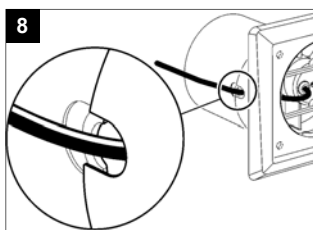

Pevná mriežka

Zmena obrázkov a údajov je vyhradená.