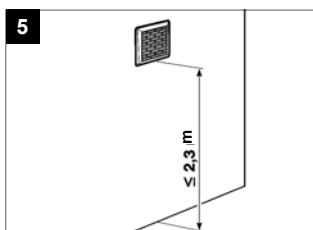

Pevná mriežka

Zmena obrázkov a údajov je vyhradená.