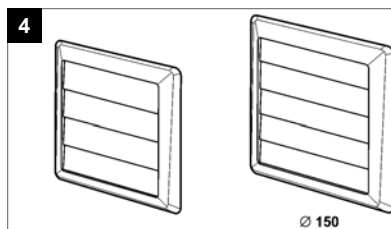

SADA MRIEŽOK

POPIS

Táto sada je vhodná pre všetky modely PUNTO. Sada obsahuje lamely, mriežku, rám a sadu skrutiek s hmoždinkami.

INŠTALÁCIA

Gravitačná mriežka

Rozmery (mm)

Model	A	B	C	Ømin
Ø90	104	50	102	95
Ø100	104	50	102	102
Ø120	125	59	121	122
Ø150	162	78	159	157