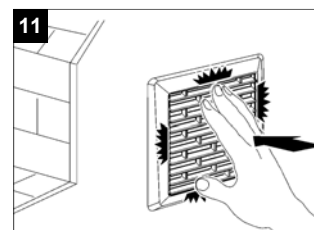

SADA MRIEŽOK

POPIS

Táto sada je vhodná pre všetky modely PUNTO. Sada obsahuje lamely, mriežku, rám a sadu skrutiek s hmoždinkami.

INŠTALÁCIA

Gravitačná mriežka

Rozmery (mm)

Model	A	B	C	Ømin
Ø90	104	50	102	95
Ø100	104	50	102	102
Ø120	125	59	121	122
Ø150	162	78	159	157

Pevná mriežka

Zmena obrázkov a údajov je vyhradená.