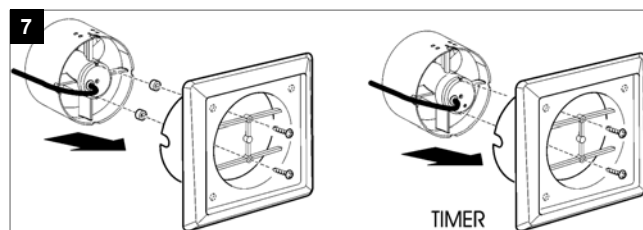

Pevná mriežka

Zmena obrázkov a údajov je vyhradená.