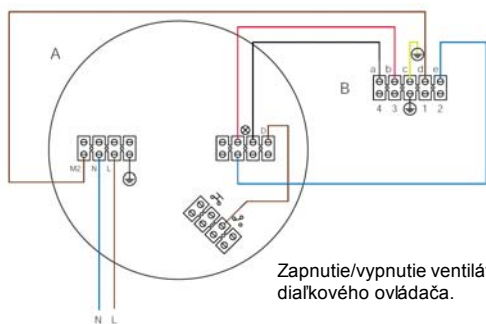

TELENORDIK 5T

Zapnutie/vypnutie ventilátora pomocou diaľkového ovládača.

A - prijímač diaľkového ovládača
B - svorkovnica ventilátora