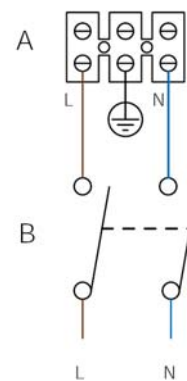

Microsol VO, Microrapid VO, Thermologika

A - svorkovnica ventilátora
B - vypínač (istič)