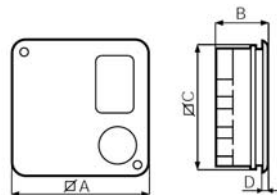

Sada pre zapustenú montáž SCB5 pre SCNR5 a SCNRL5

Parametre

názov	kód	V~50Hz	∅A [mm]	B [mm]	∅C [mm]	D [mm]
SCB5	22483	220-240	142	59,5	135	4,5