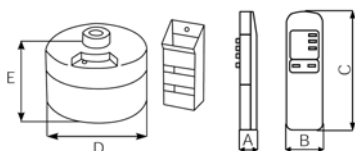

ELEKTRICKÉ SPOTREBIČE

VOLITEL'NÉ PRÍSLUŠENSTVO

REGULÁTORY OTÁČOK PRE STROPNÉ VENTILÁTORY

Telenordik 5T

- Infračervený regulátor otáčok s 5-stupňovou reguláciou.
- Pre všetky modely s alebo bez osvetlenia.
- Možnosť dodatočnej inštalácie.
- Sada obsahuje prijímač montovaný na ventilátor, diaľkový ovládač a držiak diaľkového ovládača montovaný na stenu.
- LED kontrolky oznamujúce pohotovostný stav a chod ventilátora.
- Dosah diaľkového ovládača cca 13 m.
- Ovládanie zapnutia/vypnutia svetla.
- Časový dobeh u ventilátora (nastaviteľný až na 1 hodinu).
- Max. záťaž 100 W.
- Zariadenie nemusí byť uzemnené, má dvojité izolácie.

Parametre

názov	kód	V~50Hz	hmotnosť [kg]	
			prijímač	diaľkový ovládač
Televertice 5T	22387	220-240	0,76	0,06

názov	A [mm]	B [mm]	C [mm]	D [mm]	E [mm]
Televertice 5T	22	42	150	145	90

SCNR5

- Nereverzibilný regulátor otáčok s 5-stupňovou reguláciou.
- Montáž na stenu.
- Nevhodný pre modely s osvetlením.
- Hmotnosť 0,58 kg.
- Max. záťaž 100W.

SCNRL5

- Nereverzibilný regulátor otáčok s 5-stupňovou reguláciou.
- Montáž na stenu.
- Pre modely s osvetlením.
- Hmotnosť 0,58 kg.
- Max. záťaž 250W.