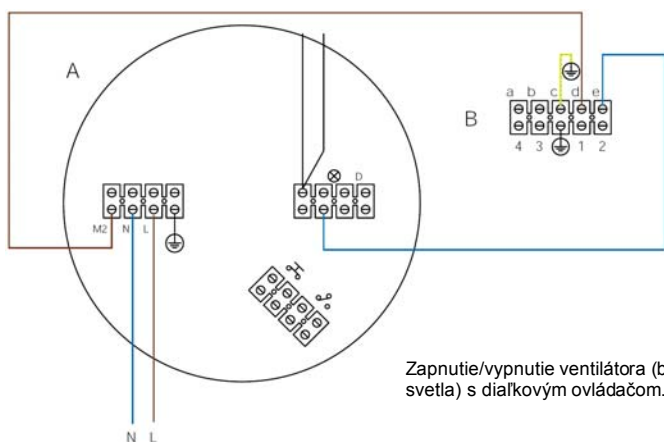

TELENORDIK 5T

Zapnutie/vypnutie ventilátora (bez svetla) s diaľkovým ovládačom.

A - prijímač diaľkového ovládača
B - svorkovnica ventilátora