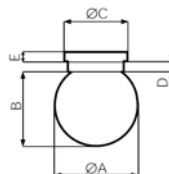

Svetlo pre Nordik Decor a Nordik International Plus

- Hmotnosť 1,8 kg.
- Max. záťaž 150W.

Parametre

názov	kód	∅A [mm]	B [mm]	∅C [mm]	D [mm]	E [mm]
Sada pre Nordik Decor	22416	200	180	130	35	20
Sada pre Nordik International Plus	22415	200	180	130	35	20