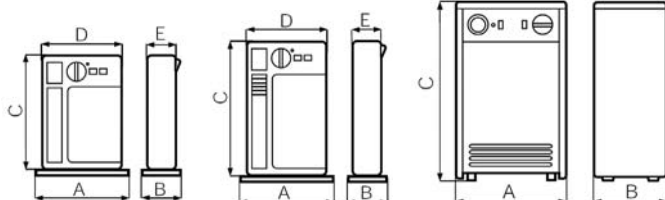

Rozmery (mm)

DEPURO 45H

DEPURO 70H

DEPURO 150TH

	A	B	C	D	E
Depuro 45H	358	180	437	315	120
Depuro 70H	358	180	557	315	120
Depuro 150TH	425	370	800	-	-

Príslušenstvo

- Sada pre montáž Depuro 45 H a 70 H na stenu
- Hepa filter s aktívnym uhlíkom pre Depuro 45 H
- Hepa filter s aktívnym uhlíkom pre Depuro 70 H
- Hepa filter pre Depuro 150 T H
- Aktívny uhlíkový filter pre Depuro 150 T H
- Granulovaný uhlíkový filter pre Depuro 150 T H