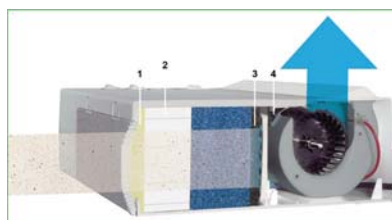

1. Umývateľný polyuretánový predfilter.
2. Hepa filter s triedou H10 (zachytáva častice do 0,1 mikrónu).
3. Aktívny uhlíkový filter (eliminuje nepríjemné aromatické látky).
4. Ionizačná elektróda (zlepšuje a revitalizuje vzduch).

Technické parametre

	Kód	Objem miestnosti [m³]	El. napájanie V-50 Hz	El. príkon [W]	Prúd [A]	Akustický výkon Lw [dB(A)]			Akustický tlak Lp (3m) [dB(A)]			Hmotnosť [kg]
						1. otáčky	2. otáčky	3. otáčky	1. otáčky	2. otáčky	3. otáčky	
Depuro 45 H	25045	45	230	30	0,27	41	50	53	27,5	35,7	39,1	3,9
Depuro 70 H	25046	70	230	30	0,27	43	51	54	28,9	36,4	39,6	4,5
Depuro 150 T H	25047	150	230	55	0,28	45	55	54	29,7	38,4	39,6	26,2

Všetky komponenty vrátane obalu sú 100% recyklovateľné.

Všetky výkonové údaje sú overené nezávislou skúšobňou, čo potvrdzuje štítok kvality a osvedčenie IMQ. Podlieha norme (2002/96/EC-WEEE).