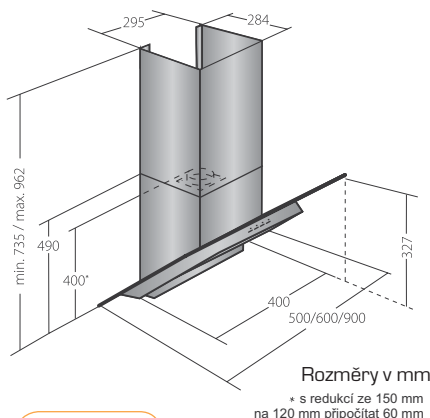

1	2	3	4	5
m³/h	210	330	450	640	840
dB(A)	44	49	53	55	58