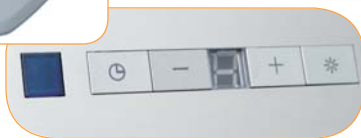

ŠÍŘE: **600, 900 mm**
CELKOVÝ PŘÍKON: **210 W**
PŘÍKON MOTORU: **140 W**
MAX. HLUČNOST: **58 dB(A)**
SACÍ VÝKON: MAX. **840 m³/h**
REŽIM: Odsávání / Recirkulace

Elektronické / dálkové ovládání

2 halogenové žárovky x 35 W

Omyvatelné kovové filtry

Obj. kód	Model	Provedení	Šíře	Zaškrtněte
51409050	VIP KD 514090	Nerez / Černé sklo	900 mm	☐
51406050	VIP KD 514060	Nerez / Černé sklo	600 mm	☐
51405050	VIP KD 514050	Nerez / Černé sklo	500 mm	☐
Příslušenství		Obj. kód		
Uhlíkové filtry pro recirkulaci (2 ks)		90200000		
Zdarma zpětná klapka, montážní sada, redukce 150 / 120 mm a dálkové ovládání				

Běžná MO cena

Cena od nás

Prodejce

Ceny jsou včetně DPH