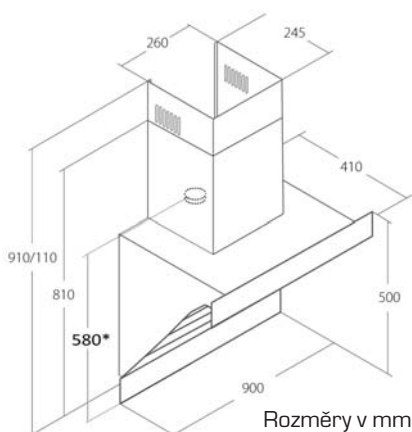

1	2	3	4	5
m³/h	210	330	450	640	840
dB(A)	44	49	53	55	58

ŠÍŘE: **900 mm**
CELKOVÝ PŘÍKON: **210 W**
PŘÍKON MOTORU: **140 W**
MAX. HLUČNOST: **58 dB(A)**
SACÍ VÝKON: MAX. **840 m³/h**
REŽIM: Odsávání / Recirkulace

Elektronické / dálkové ovládání

2 LED x 1,8 W

Omyvatelné kovové filtry