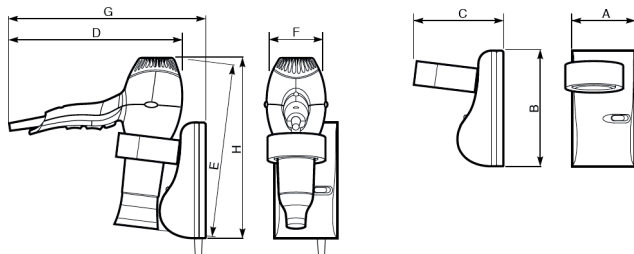

Rozmery (mm)

Modely	A	B	C	D	E	F	G	H
VORT FOHN 1600	100	180	140	270	230	110	290	290
VORT FOHN 1600 PLUS	100	180	140	270	230	110	290	290

Technické parametre

	Kód	El. napájanie V-50 Hz	El. príkon [W]	El. príkon motora [W]	Prúd [A]	Vzduchový výkon [m ³ /h]	Hmotnosť [kg] držiak / sušič	Krytie IP
VORT FOHN 1600	70923	230	1000/1250/1550	20	6,95	90	0,23 / 0,49	X0
VORT FOHN 1600 PLUS	70925	230	1000/1250/1550	20	6,95	90	0,63 / 0,49	X0