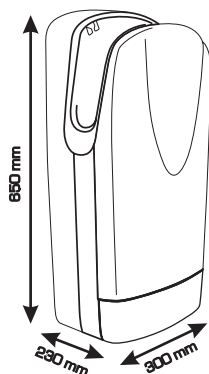

BF – ABS, bílý

SF – ABS, matný stříbrný

DOPORUČENÁ VÝŠKA ŠTĚRBINY  
PRO RUCI (NAD PODLAHOU)

100 cm

95 cm

85 cm

MATERIÁL: ABS plast

OVLÁDÁNÍ: Infrasnímač (PIR čidlo), automatické vypnutí

ROZMĚRY (Šx V x H): 300 x 650 x 230 mm, váha 9,5 kg

NAPÁJENÍ: 220-240 V / 50-60 Hz, 1750 W celkem

PŘÍKON MOTORU: 2x 875 W, 32000 otáček za minutu

STUPEŇ KRYTÍ: IP31, Class II, CE

PRŮTOK VZDUCHU: 95l/s (345 m<sup>3</sup>/h), rychlost 300 km/h

HLUČNOST: 70 dB(A) v tolerančním pásmu +3 dB

Obj. kód	Model	Provedení	Zaškrtněte
9835	TORNADO JET BF	ABS, bílý	<input type="checkbox"/>
9836	TORNADO JET SF	ABS, matný stříbrný	<input type="checkbox"/>

Běžná MO cena