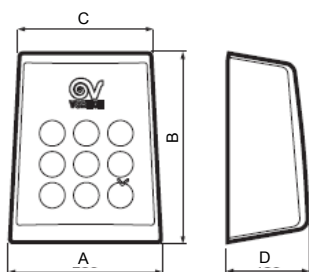

VÝROBKY PRE HYGIENU

OPTIMAL DRY

SUŠIČE RÚK

www.vortice.sk

- Výrobky pre hygienu vhodné pre domácnosti, nákupné centrá, reštaurácie, komerčné priestory a iné.
- 5 modelov sušičov rúk: OPTIMAL DRY (manuálny sušič rúk), OPTIMAL DRY A (automatický sušič rúk), OPTIMAL DRY A WHITE GOLD (plastová verzia v svetlo chrómovom prevedení so zvýšeným leskom), OPTIMAL DRY R A (automatický sušič rúk - spevnená plastová verzia) a OPTIMAL DRY METAL (automatický sušič rúk - spevnená nerezová verzia).
- OPTIMAL DRY R A s asymetrickým tvarom má vrchný kryt vyrobený z plastu s vysokou odolnosťou voči teplote a oteru.
- OPTIMAL DRY METAL má vrchný kryt z nerezovej ocele s lešteným povrchom.
- Dodávka obsahuje montážny kľúč pre skrutky a otvorenie krytu.
- Jednoduchá montáž na stenu pomocou troch skrutiek.
- Krytie IPX4 (ochrana proti striekajúcej vode).
- Zariadenie nemusí byť uzemnené, má dvojitú izoláciu.

Rozmery (mm)

	A	B	C	D
OPTIMAL DRY OPTIMAL DRY A OPTIMAL DRY A WHITE GOLD	253	319	220	135
OPTIMAL DRY R A OPTIMAL DRY METAL	254	320	221	130

Použitie

1. **OPTIMAL DRY manuálny sušič rúk** - spúšťa sa stlačením tlačidla. Horúci vzduch prúdi od 20 do 60 sekúnd podľa časového nastavenia.
2. **OPTIMAL DRY A automatický sušič rúk** - obsahuje infračervený senzor reagujúci na prítomnosť rúk vo vzdialenosti 0-35cm (podľa nastavenia).
3. **OPTIMAL DRY R A spevnená verzia** - obsahuje infračervený senzor reagujúci na prítomnosť rúk vo vzdialenosti 0-35cm (podľa nastavenia). Má spevnený plastový kryt odolný voči vandalom.
4. **OPTIMAL DRY METAL** - obsahuje infračervený senzor reagujúci na prítomnosť rúk vo vzdialenosti 0-35cm (podľa nastavenia). Má spevnený kryt z nerezovej ocele odolný voči vandalom.
5. **OPTIMAL DRY A WHITE GOLD** - automatický sušič rúk obsahuje infračervený senzor reagujúci na prítomnosť rúk vo vzdialenosti 0-35cm (podľa nastavenia).