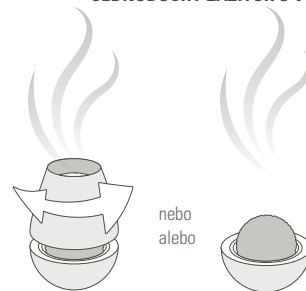

Lina

Návod k použití
Návod na použitie

Stadler Form®

SNADNÝ ZÁŽITOK S VŮNÍ
JEDNODUCHÝ ZÁŽITOK S VŮŇOU

- **Důležité bezpečnostní pokyny:**
Nikdy nenechávejte žádné části obalu, zařízení samotné ani aromatické náplně v dosahu dětí.
- **Dôležité bezpečnostné pokyny:**
Nikdy nenechávajte žiadné časti obalu, samotné zariadenie ani aromatické náplne v dosahu detí.