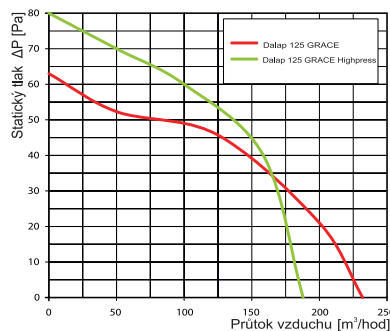

Dalap GRACE - axiální ventilátor s vyšším výkonem

■ Popis

- Malý axiální ventilátor s pevnou žaluzií určený k odvětrávání koupelen, toalet, kuchyní a dalších užitkových místností i nebytových prostor.
- Ventilátor je plně kompatibilní s potrubím Dalap o $\varnothing$ 100, 125 a 150 mm. K tomuto typu ventilátoru je kompatibilní zpětná klapka slídová Dalap PBV.
- Ventilátor série GRACE s moderním designem, je vyroben z vysoce kvalitního ABS plastu, který je odolný vůči UV záření, a tak neuvolňuje žádné fenoly - technologie FENOLSTOP®. Díky moderní konstrukci se jedná o vysoce výkonný ventilátor s dlouhou životností.
- Stupeň krytí ventilátoru - IP 34.
- Motor je navržen pro nepřetržitý a bezúdržbový provoz, vybavený pojistkou proti přehřátí.

■ Rozměry

- **Dalap GRACE** je vybaven spolehlivým motorem s velkým výkonem, který dosahuje jednoznačně nejvyššího průtoku vzduchu.
- **Dalap GRACE Highpress** tento ventilátor dosahuje vysokého tlaku. Díky tomu je schopný bezproblémově odsávat vzduch jak přes rovný vzduchovod, tak i skrze složitější potrubí s více ventilačními prvky.

■ Modifikace

Dalap GRACE/Highpress - základní verze, kuličkové ložisko, motor s vyšším výkonem

Dalap GRACE/Highpress Z - časový doběh s možností nastavení na 2 až 30 minut, kuličkové ložisko, motor s vyšším výkonem

Dalap GRACE/Highpress ZW - časový doběh, čidlo vlhkosti nastavitelné na 60 - 90 % relativní vlhkosti, kuličkové ložisko, motor s vyšším výkonem

Model	Rozměry [mm]				
	ØD	B	H	L	L1
100 GRACE	100	159	135	89	23
125 GRACE	125	180	150	94	25
150 GRACE	150	206	182	106	26

■ Grafy

■ Certifikáty