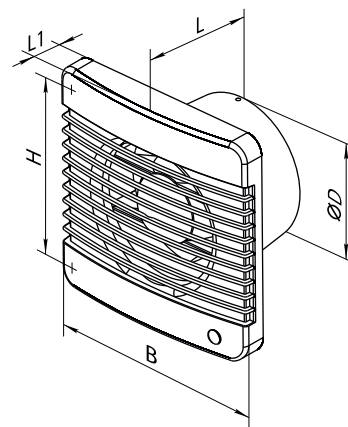

Dalap GRACE - axiální ventilátor s vyšším výkonem

■ Popis

- Malý axiální ventilátor s pevnou žaluzií určený k odvětrávání koupelen, toalet, kuchyní a dalších užitkových místností i nebytových prostor.
- Ventilátor je plně kompatibilní s potrubím Dalap o $\varnothing$ 100, 125 a 150 mm. K tomuto typu ventilátoru je kompatibilní zpětná klapka slídová Dalap PBV.
- Ventilátor série GRACE s moderním designem, je vyroben z vysoce kvalitního ABS plastu, který je odolný vůči UV záření, a tak neuvolňuje žádné fenoly - technologie FENOLSTOP®. Díky moderní konstrukci se jedná o vysoce výkonný ventilátor s dlouhou životností.
- Stupeň krytí ventilátoru - IP 34.
- Motor je navržen pro nepřetržitý a bezúdržbový provoz, vybavený pojistkou proti přehřátí.

■ Rozměry

- **Dalap GRACE** je vybaven spolehlivým motorem s velkým výkonem, který dosahuje jednoznačně nejvyššího průtoku vzduchu.
- **Dalap GRACE Highpress** tento ventilátor dosahuje vysokého tlaku. Díky tomu je schopný bezproblémově odsávat vzduch jak přes rovný vzduchovod, tak i skrze složitější potrubí s více ventilačními prvky.

■ Modifikace

Dalap GRACE/Highpress - základní verze, kuličkové ložisko, motor s vyšším výkonem

Dalap GRACE/Highpress Z - časový doběh s možností nastavení na 2 až 30 minut, kuličkové ložisko, motor s vyšším výkonem

Dalap GRACE/Highpress ZW - časový doběh, čidlo vlhkosti nastavitelné na 60 - 90 % relativní vlhkosti, kuličkové ložisko, motor s vyšším výkonem

Model	Rozměry [mm]				
	ØD	B	H	L	L1
100 GRACE	100	159	135	89	23
125 GRACE	125	180	150	94	25
150 GRACE	150	206	182	106	26

■ Grafy

■ Certifikáty