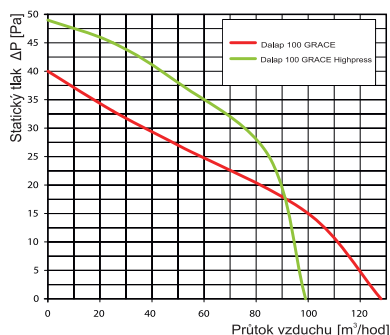

Dalap GRACE - axiální ventilátor s vyšším výkonem

■ Popis

- Malý axiální ventilátor s pevnou žaluzií určený k odvětrávání koupelen, toalet, kuchyní a dalších užitkových místností i nebytových prostor.
- Ventilátor je plně kompatibilní s potrubím Dalap o $\varnothing$ 100, 125 a 150 mm. K tomuto typu ventilátoru je kompatibilní zpětná klapka slídová Dalap PBV.
- Ventilátor série GRACE s moderním designem, je vyroben z vysoce kvalitního ABS plastu, který je odolný vůči UV záření, a tak neuvolňuje žádné fenoly - technologie FENOLSTOP®. Díky moderní konstrukci se jedná o vysoce výkonný ventilátor s dlouhou životností.
- Stupeň krytí ventilátoru - IP 34.
- Motor je navržen pro nepřetržitý a bezúdržbový provoz, vybavený pojistkou proti přehřátí.

■ Rozměry

- **Dalap GRACE** je vybaven spolehlivým motorem s velkým výkonem, který dosahuje jednoznačně nejvyššího průtoku vzduchu.
- **Dalap GRACE Highpress** tento ventilátor dosahuje vysokého tlaku. Díky tomu je schopný bezproblémově odsávat vzduch jak přes rovný vzduchovod, tak i skrze složitější potrubí s více ventilačními prvky.

■ Modifikace

Dalap GRACE/Highpress - základní verze, kuličkové ložisko, motor s vyšším výkonem

Dalap GRACE/Highpress Z - časový doběh s možností nastavení na 2 až 30 minut, kuličkové ložisko, motor s vyšším výkonem

Dalap GRACE/Highpress ZW - časový doběh, čidlo vlhkosti nastavitelné na 60 - 90 % relativní vlhkosti, kuličkové ložisko, motor s vyšším výkonem

Model	Rozměry [mm]				
	ØD	B	H	L	L1
100 GRACE	100	159	135	89	23
125 GRACE	125	180	150	94	25
150 GRACE	150	206	182	106	26

■ Grafy

■ Certifikáty