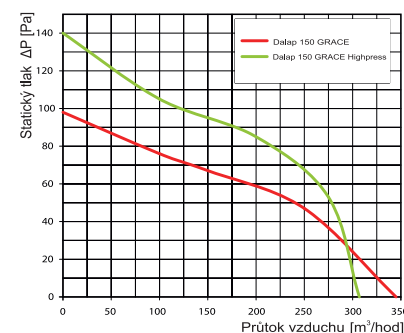

Dalap GRACE - axiální ventilátor s vyšším výkonem

■ Popis

- Malý axiální ventilátor s pevnou žaluzií určený k odvětrávání koupelen, toalet, kuchyní a dalších užitkových místností i nebytových prostor.
- Ventilátor je plně kompatibilní s potrubím Dalap o $\varnothing$ 100, 125 a 150 mm. K tomuto typu ventilátoru je kompatibilní zpětná klapka slídová Dalap PBV.
- Ventilátor série GRACE s moderním designem, je vyroben z vysoce kvalitního ABS plastu, který je odolný vůči UV záření, a tak neuvolňuje žádné fenoly - technologie FENOLSTOP®. Díky moderní konstrukci se jedná o vysoce výkonný ventilátor s dlouhou životností.
- Stupeň krytí ventilátoru - IP 34.
- Motor je navržen pro nepřetržitý a bezúdržbový provoz, vybavený pojistkou proti přehřátí.

■ Rozměry

- **Dalap GRACE** je vybaven spolehlivým motorem s velkým výkonem, který dosahuje jednoznačně nejvyššího průtoku vzduchu.
- **Dalap GRACE Highpress** tento ventilátor dosahuje vysokého tlaku. Díky tomu je schopný bezproblémově odsávat vzduch jak přes rovný vzduchovod, tak i skrze složitější potrubí s více ventilačními prvky.

■ Modifikace

Dalap GRACE/Highpress - základní verze, kuličkové ložisko, motor s vyšším výkonem

Dalap GRACE/Highpress Z - časový doběh s možností nastavení na 2 až 30 minut, kuličkové ložisko, motor s vyšším výkonem

Dalap GRACE/Highpress ZW - časový doběh, čidlo vlhkosti nastavitelné na 60 - 90 % relativní vlhkosti, kuličkové ložisko, motor s vyšším výkonem

Model	Rozměry [mm]				
	ØD	B	H	L	L1
100 GRACE	100	159	135	89	23
125 GRACE	125	180	150	94	25
150 GRACE	150	206	182	106	26

■ Grafy

■ Certifikáty