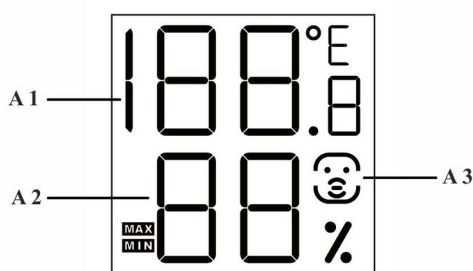

POPIS

A: Displej

A 1: Teplota, MAX/MIN

A 2: Vlhkost, MAX/MIN

A 3: Symbol pokojového klima

**B: Zadní strana:****B 1:** Stojánek**B 2:** Tlačítko MAX/MIN**B 3:** Tlačítko °C/°F**B 4:** Kryt bateriového prostoru**ZPROVOZNĚNÍ**