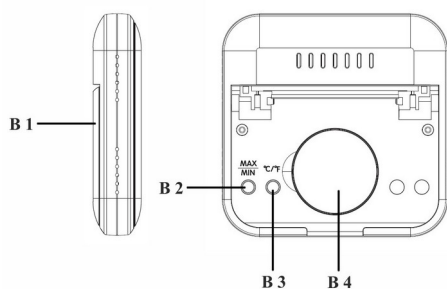

POPIS

A: Displej

A 1: Teplota, MAX/MIN

A 2: Vlhkost, MAX/MIN

A 3: Symbol pokojového klima

**B: Zadní strana:****B 1:** Stojánek**B 2:** Tlačítko MAX/MIN**B 3:** Tlačítko °C/°F**B 4:** Kryt bateriového prostoru**ZPROVOZNĚNÍ**

- Otevřete přihrádku na baterie a odstraňte izolační pásek.
- Opět uzavřete přihrádku na baterie.
- Všechny segmenty displeje se na malou chvíli zobrazí.
- Přístroj je připravený k použití.
- Teplota a vlhkost se zobrazí na displeji.