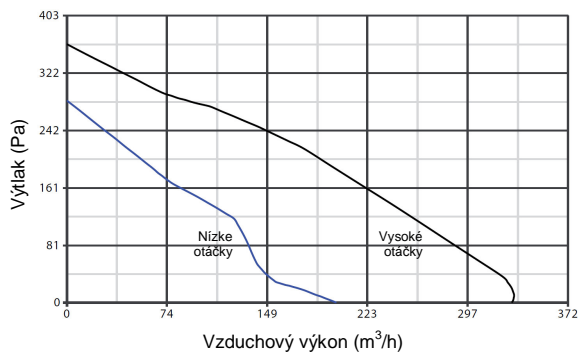

Tlakovo - výkonové krivky

CA 100 WE D