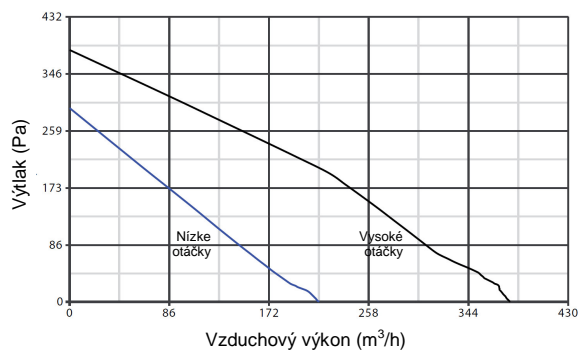

Tlakovo - výkonové krivky

CA 125 WE D

Voliteľné príslušenstvo

- C1,5 regulátor otáčok
- C2,5 regulátor otáčok
- SCNRB regulátor otáčok - zapustená montáž
- Sada SCB - sada pre zapustenú montáž
- DUO vypínač a prepínač otáčok
- C-PIR - detektor pohybu
- C-SMOKE - detektor pachov
- C-TEMP - snímač teploty
- C-HCS - snímač vlhkosti
- C-TIMER - časovač

Všetky výkonové údaje sú overené nezávislou skúšobňou, čo potvrdzuje štítok kvality a osvedčenie IMQ. Podlieha norme 2002/96/EC-WEEE. Modely s označením E sú vyrobené v súlade so smernicou ErP 2009/125/EC.