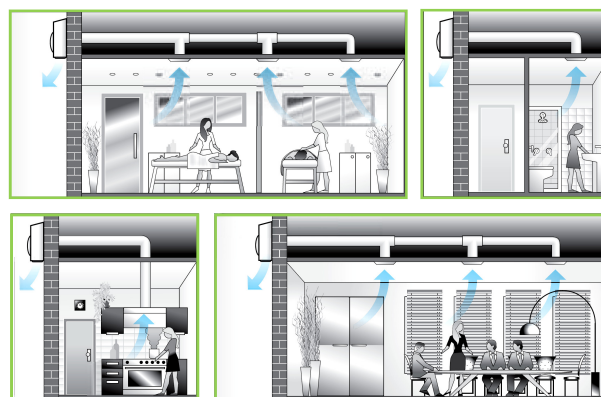

Príklady montáže

Technické parametre

	Kód	El. napájanie V~50 Hz	El. príkon [W] (min/max)	Prúd [A] (min/max)	[Ot/min] (min/max)	Vzduchový výkon [m³/h] (min/max)	Výtlak [Pa] (min/max)	Akustický tlak Lp (3m) [dB(A)] (min/max)	Hmotnosť [kg]	Krytie IP	Pracovný rozsah [°C]
CA 100 WE D	16091	220-240	60/80	0,26/0,35	1600/2380	200/330	284/363	38,3/50,1	4,6	X5	-25 až 60°C
CA 125 WE D	16092	220-240	60/80	0,26/0,35	1400/2325	215/380	294/383	36,3/49,5	4,6	X5	-25 až 60°C
CA 150 Q WE D	16093	220-240	60/80	0,26/0,35	1760/2350	220/400	245/353	37,1/49,5	4,6	X5	-25 až 60°C
CA 150 WE D E	16087	230	45/100	0,39/0,44	1230/2520	275/620	324/422	23,1/42,9	6,7	X5	-25 až 55°C
CA 160 WE D E	16088	230	45/100	0,39/0,44	1230/2520	280/660	353/441	22/37,5	6,7	X5	-25 až 55°C
CA 200 WE D E	16089	230	45/100	0,39/0,44	1310/2530	310/680	324/431	20,9/39,1	6,7	X5	-25 až 55°C

Všetky modely majú motor s tienenými pólmi, tepelnou poistkou a s guľôčkovými ložiskami z nekorodujúcej ocele (LL - garancia 30 000 hodín bezporuchovej prevádzky).