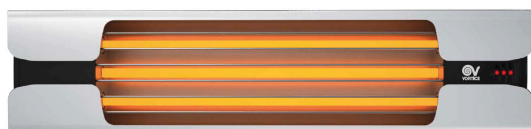

ELEKTRICKÉ OHRIEVAČE

THERMOLOGIKA DESIGN

INFRAČERVENÉ OHRIEVAČE S INŠTALÁCIOU DO INTERIÉRU

www.vortice.sk

- Elektrický infračervený ohrievač vhodný pre vykurovanie v uzavretých alebo otvorených priestoroch, ako sú stavebné priestory, obchody, sklady, domácnosti, garáže, a iné.
- Elegančný a moderný dizajn.
- Dostupné v 5 farebných prevedeniach s povrchovou úpravou: s lešteným povrchom alebo kladivkovou úpravou.
- Bočné panely z liateho hliníka v čiernej farbe.
- Predná mriežka z nerezových tyčiek.
- Pevná a ľahká konštrukcia.
- Obsahuje tri infračervené žiarivky - každú s výkonom 600W.
- Lankové ovládanie.
- 3 stupne výkonu: 600W / 1200W / 1800W.
- Rýchly čas nahrievania - plný výkon je dosiahnuteľný už po 30 sekundách.
- Teplo sa šíri radiáciou - účinné z hľadiska lokálnej a koncentrovanej potreby pre ohriatie príslušného miesta.
- Montáž na stenu iba vo vodorovnej polohe pomocou priloženej konzoly. Inštalácia sa prevádza jednoduchým nasunutím na konzolu a zaistením pomocou bezpečnostnej skrutky.
- Možný uhol náklonu 0° - 20° polohovaním po nainštalovanej konzole.
- Tichá prevádzka - neobsahuje žiadne pohyblivé časti.
- Svorkovnica pre el. pripojenie sa nachádza v zadnej časti pod krytom.
- Krytie IPX4.
- Trieda izolácie CL1 - zariadenie musí byť uzemnené.
- Možnosť sériovej alebo paralelnej inštalácie 2 ohrievačov pomocou voliteľného príslušenstva.

Rozmery (mm):

	A	B	C	D
Thermologika Design	570	132	84	124

Príklady inštalácie:

Farebné prevedenia:

Thermologika Design Standard
leštený povrch
svetlo sivé prevedenie

Thermologika Design Grigio
leštený povrch
sivé prevedenie

Thermologika Design Blue
leštený povrch
modré prevedenie

Thermologika Design Bianca
kladivková povrchová úprava
biele prevedenie

Thermologika Design Grigio Antracite
kladivková povrchová úprava
sivo - antracitové prevedenie