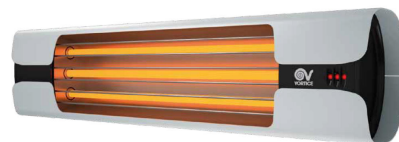

ELEKTRICKÉ OHRIEVAČE

THERMOLOGIKA DESIGN

INFRAČERVENÉ OHRIEVAČE S INŠTALÁCIOU DO INTERIÉRU

www.vortice.sk

- Elektrický infračervený ohrievač vhodný pre vykurovanie v uzavretých alebo otvorených priestoroch, ako sú stavebné priestory, obchody, sklady, domácnosti, garáže, a iné.
- Elegančný a moderný dizajn.
- Dostupné v 5 farebných prevedeniach s povrchovou úpravou: s lešteným povrchom alebo kladivkovou úpravou.
- Bočné panely z liateho hliníka v čiernej farbe.
- Predná mriežka z nerezových tyčiek.
- Pevná a ľahká konštrukcia.
- Obsahuje tri infračervené žiarivky - každú s výkonom 600W.
- Lankové ovládanie.
- 3 stupne výkonu: 600W / 1200W / 1800W.
- Rýchly čas nahrievania - plný výkon je dosiahnuteľný už po 30 sekundách.
- Teplo sa šíri radiáciou - účinné z hľadiska lokálnej a koncentrovanej potreby pre ohriatie príslušného miesta.
- Montáž na stenu iba vo vodorovnej polohe pomocou priloženej konzoly. Inštalácia sa prevádza jednoduchým nasunutím na konzolu a zaistením pomocou bezpečnostnej skrutky.
- Možný uhol náklonu 0° - 20° polohovaním po nainštalovanej konzole.
- Tichá prevádzka - neobsahuje žiadne pohyblivé časti.
- Svorkovnica pre el. pripojenie sa nachádza v zadnej časti pod krytom.
- Krytie IPX4.
- Trieda izolácie CL1 - zariadenie musí byť uzemnené.
- Možnosť sériovej alebo paralelnej inštalácie 2 ohrievačov pomocou voliteľného príslušenstva.

Thermologika Design Blue
leštený povrch
modré prevedenie

Thermologika Design Bianca
kladivková povrchová úprava
biele prevedenie

Thermologika Design Grigio Antracite
kladivková povrchová úprava
sivo - antracitové prevedenie