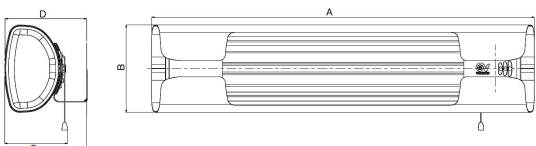

Rozmery (mm):

	A	B	C	D
Thermologika Design	570	132	84	124

Príklady inštalácie:

Farebné prevedenia:

Thermologika Design Standard
leštený povrch
svetlo sivé prevedenie

Thermologika Design Grigio
leštený povrch
sivé prevedenie

Technické parametre

	Farebné prevedenie	Kód	El. napájanie V-50 Hz	El. príkon [W]	Prúd [A]	Krytie IP	Hmotnosť [kg]
Thermologika Design Standard	Svetlo sivá	70003	230	1800 (600+600+600)	7,8	X4	2,4
Thermologika Design Grigio	Sivá	70004	230	1800 (600+600+600)	7,8	X4	2,4
Thermologika Design Blu	Modrá	70006	230	1800 (600+600+600)	7,8	X4	2,4
Thermologika Design Bianca	Biele	70007	230	1800 (600+600+600)	7,8	X4	2,4
Thermologika Design Grigio Antracite	Sivá antracitová	70005	230	1800 (600+600+600)	7,8	X4	2,4