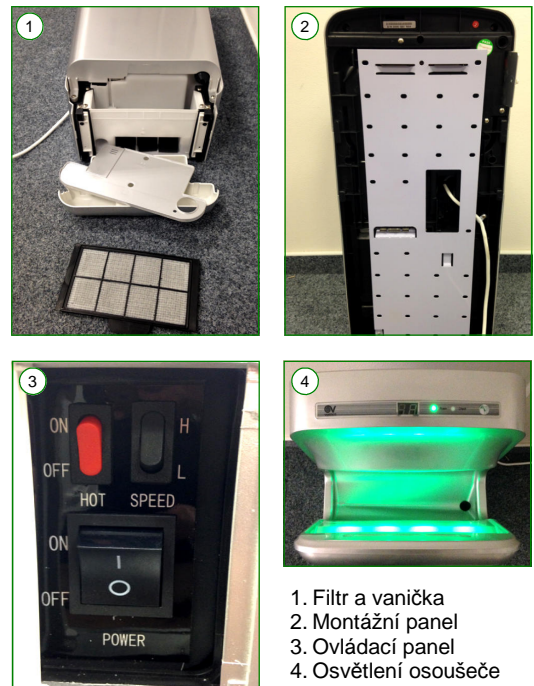

## VORT SUPER DRY

TRYSKOVÉ OSOUŠEČE RUKOU

www.vortice.cz

- Plně automatický výkonný tryskový osoušeč rukou navržený speciálně pro frekventované provozy.
- Elegantní a moderní design.
- Bílé a stříbrné provedení.
- Výkonný radiální ventilátor pro rychlé sušení.
- Vysoký vzduchový výkon.
- Pevná a lehká konstrukce.
- Dva výkonové stupně ohřevu.
- Možnost vypnutí el. ohřevu.
- Vyjímatelný a čistitelný filtr na nasávání vzduchu.
- Vyjímatelná sběrná vanička ve spodní části.
- Ovládací panel s uzamykatelným krytem.
- Multifunkční digitální display s auto-diagnostikou.
- Servisní kontrolka.
- Krytí IPX4.
- Třída izolace II - zařízení nemusí být uzemněné

### Obrázky zařízení a ovládání

1. Filtr a vanička
2. Montážní panel
3. Ovládací panel
4. Osvětlení osoušeče