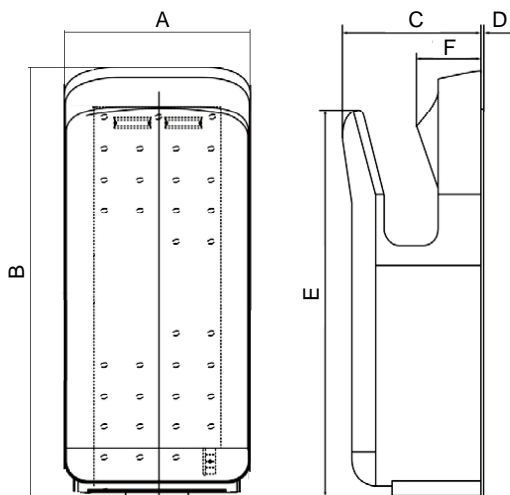

## VORT SUPER DRY

TRYSKOVÉ OSOUŠEČE RUKOU

www.vortice.cz

- Plně automatický výkonný tryskový osoušeč rukou navržený speciálně pro frekventované provozy.
- Elegantní a moderní design.
- Bílé a stříbrné provedení.
- Výkonný radiální ventilátor pro rychlé sušení.
- Vysoký vzduchový výkon.
- Pevná a lehká konstrukce.
- Dva výkonové stupně ohřevu.
- Možnost vypnutí el. ohřevu.
- Vyjímatelný a čistitelný filtr na nasávání vzduchu.
- Vyjímatelná sběrná vanička ve spodní části.
- Ovládací panel s uzamykatelným krytem.
- Multifunkční digitální display s auto-diagnostikou.
- Servisní kontrolka.
- Krytí IPX4.
- Třída izolace II - zařízení nemusí být uzemněné

### Rozměry (mm)

	A	B	C	D	E	F
Vort Super Dry	300	685	220	2	623	101