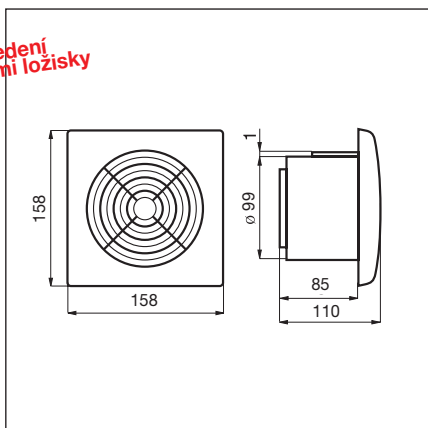

Malé axiální ventilátory IP 45

SILENT 100

11

provedení s kuličkovými ložisky

mimořádně tiché provedení pro náročné interiéry s plochou mřížkou

filtr vibrací motoru

nízká spotřeba

Skříň