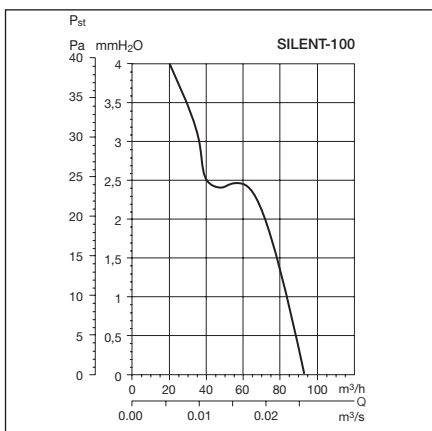

SILENT	Ø D		H	L
	min	max		
100	101	110	134	134