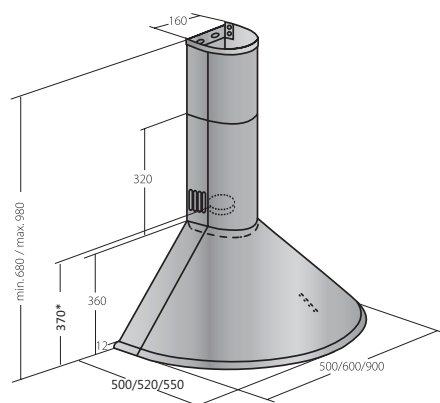

Rozměry v mm
* s redukcí ze 150 mm
na 120 mm připočítat 60 mm