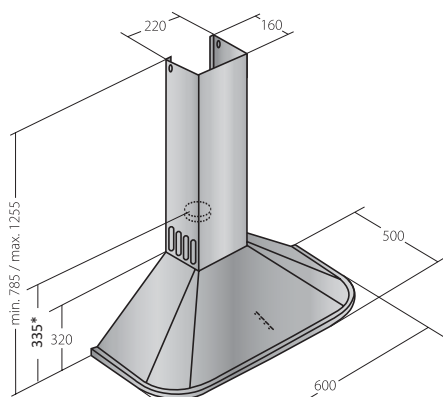

Rozměry v mm
* s redukcí ze 150 mm
na 120 mm připočítat 60 mm

	1	2	3
m³/h	210	450	840
dB(A)	44	53	58

ŠÍŘE: **600 mm**
CELKOVÝ PŘÍKON: **210 W**
PŘÍKON MOTORU: **140 W**
MAX. HLUČNOST: **58 dB(A)**
SACÍ VÝKON: MAX. **840 m³/h**
REŽIM: Odsávání / Recirkulace

Tlačítkové, elektronické ovládání

2 halogenové žárovky x 35 W

Omyvatelné kovové filtry

Obj. kód	Model	Provedení	Šíře	Zaškrtněte
33806010	KDp 338060	Nerez	600 mm	☐

Příslušenství	Obj. kód
Uhlíkové filtry pro recirkulaci (2 ks)	90200000
Zdarma zpětná klapka, montážní sada, redukce 150 / 120 mm a dálkové ovládání