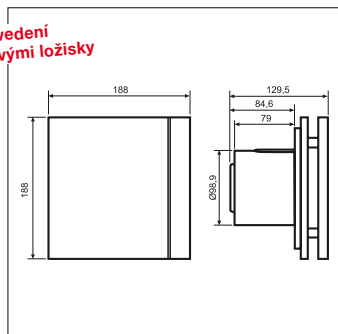

Malé axiální ventilátory IP 45

SILENT 100 DESIGN

provedení
s kuličkovými ložisky

mimořádně tiché provedení
pro náročné interiéry

filtr vibrací
motoru

nízká spotřeba
8 W

Skříň

je z nárazuvzdorného plastu, barva je standardně bílá nebo stříbrná, k dispozici jsou i další barevná provedení. Skříň je určena k montáži na stěnu. Ventilátory obsahují zpětnou klapku, jejíž řešení je patentováno.

Oběžné kolo

je axiální z nárazuvzdorného plastu.

Motor

je asynchronní a je vybaven ochranou proti přetížení. Maximální provozní teplota okolí je 40°C. Motor má kuličková ložiska s tukovou náplní na dobu životnosti. Krytí IP 45 (12 V verze IP 57).

Svorkovnice

je přístupná po sejmutí čelní mřížky ventilátoru. Připojení je kabelem pod omítkou.

Regulace otáček

se provádí změnou napětí speciálními regulátory.

Hluk

emitovaný ventilátorem je měřen ve vzdálenosti 3 m v ose ventilátoru na straně sání.

Montáž

bez omezení horizontálně i vertikálně. Upevnění čtyřmi šrouby pod mřížkou ventilátoru. Šrouby a hmoždinky jsou v balení.

Varianty

- CZ - provedení se zpětnou klapkou, kuličkovými ložisky a kontrolkou provozu. K dispozici také další barevné varianty.
- CRZ - nastavitelný doběh 1-30 minut, se zpětnou klapkou, kuličkovými ložisky a kontrolkou provozu. K dispozici také další barevné varianty.
- CHZ - s hygrostatem, nastavitelný doběh 1-30 minut, se zpětnou klapkou, kuličkovými ložisky a kontrolkou provozu
- CZ 12 V - bezpečné provedení IP 57, se zpětnou klapkou, kuličkovými ložisky a kontrolkou provozu

Příslušenství VZT