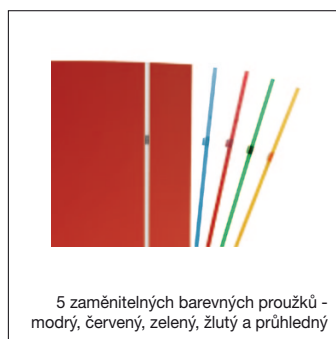

5 zaměnitelných barevných proučků -
modrý, červený, zelený, žlutý a průhledný