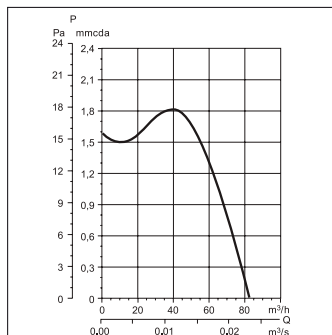

Typ	průtok (0 Pa) [m³/h]	výkon [W]	napětí [V]	max. teplota [°C]	potrubí Ø[mm]	akust. tlak [dB(A)]	hmotnost [kg]	regulátor	doběhový spínač
SILENT 100 DESIGN	85	8	230	40	100	26,5	0,65	na dotaz	ZN 708; DT 3; DT 4
SILENT 100 DESIGN 12 V	80	12	12	40	100	26,5	0,65	-	CT 12/14; CT 12/14 R