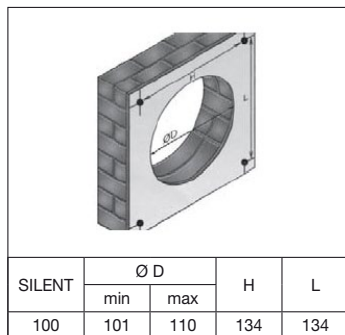

Typ	průtok (0 Pa) [m³/h]	výkon [W]	napětí [V]	max. teplota [°C]	potrubí Ø[mm]	akust. tlak [dB(A)]	hmotnost [kg]	regulátor	doběhový spínač
SILENT 100 DESIGN	85	8	230	40	100	26,5	0,65	na dotaz	ZN 708; DT 3; DT 4
SILENT 100 DESIGN 12 V	80	12	12	40	100	26,5	0,65	-	CT 12/14; CT 12/14 R