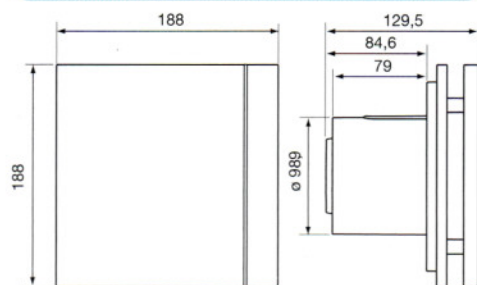

Dopřejte si relaxaci v tichu se zavřenýma očima

Jako přední výrobce ventilátorů vám nabízíme nejmodernější techniku ve spojení s univerzálním a nadčasovým designem. Technika speciálního „RS“ filtru vibrací motoru spolu s moderním a energeticky úsporným motorem vytvářejí tiché a přitom výkonné zařízení.

Malý axiální ventilátor SILENT-100 DESIGN

POPIS

- elegantní design
- ultra tichý: 26,5 dB(A)
- ultra nízká spotřeba: 8 W
- krytí: IP 45
- uzavřená, bezúdržbová kuličková ložiska
- zpětná klapka na výtlaku
- LED-provozní kontrolka
- výměnné prosvětlovací proužky
  barva: modrá, červená, žlutá nebo zelená
- barva ventilátoru: bílá nebo stříbrná

TECHNICKÁ DATA

Typ	Výkon	Napětí/ frekvence	Proud	Průtok	Max. teplota	Akustický tlak (3 m³)	Hmotnost
SILENT-100 Design	W	(V ~ Hz)	A	m³/h	°C	dB(A)	kg
	8	230/50	0,07	80	40	26,5	0,65

Typ	LED-kontrolka	Zpětná klapka	Doběh	Prosvětlovací proužky
SILENT-100 Design CZ	X	X	–	X
SILENT-100 Design CRZ	X	X	1–30 min	X
SILENT-100 Silver Design CZ	X	X	–	X
SILENT-100 Silver Design CRZ	X	X	1–30 min	X

* volné pole

ROZMĚRY v mm