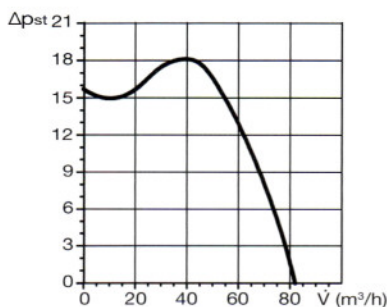

CHARAKTERISTIKA