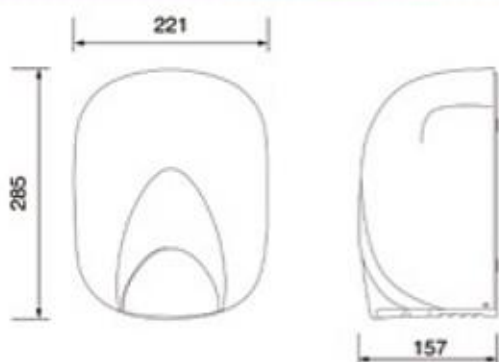

Modely

1. Bílý ABS plastový kryt
   Satin stříbrný satén (kartáčovaný hliníkový odlitek)

Technická data

Specifikace	ecoDRY 550 ABS	ecoDRY 550 Satin
Funkce	Automatický senzor	Automatický senzor
Materiál	ABS	Hliníkový odlitek
Barva	bílá	Matná stříbrná (satén)
Příkon/Spotřeba	550 W/2,3 W na jeden sušící cyklus	550 W/2,3 W na jeden sušící cyklus
Výtoková rychlost vzduchu	250 km/hod	250 km/hod
Otáčky ventilátoru	26.000 ot/min	26.000 ot/min
Vzduchový výkon	150 m³/hod	150 m³/hod
Čas osušení	10–14 s	10–14 s
Hlučnost (2 m)	68 dB(A)	68 dB(A)
Krytí	IP23	IP23
Hmotnost	3 kg	5 kg
Rozměry	285 x 221 x 157 mm	285 x 221 x 157 mm

Rozměry

Způsob osoušení

Výstup proudícího vzduchu v podobě vzduchové čepele

Příslušenství a náhradní díly

HEPA filtry a náhradní uhlíkové kartáče jsou k dispozici na vyžádání u prodejce.