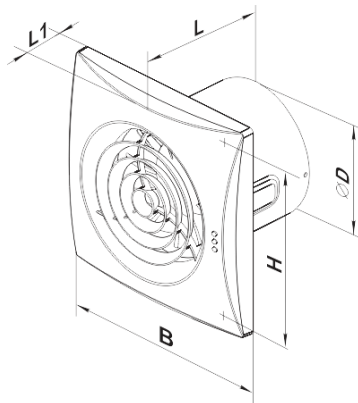

Quiet TH - časovač, nastavitelné čidlo vlhkosti na 60-90% rel. vlhkosti

Příklad použití

Technická data

Model	Rychlost	Napětí při 50Hz (V)	Spotřeba (W)	Proud (A)	otáčky/minuta	Maximální kapacita vzduchu (m ³ /h)	Hladina akustického tlaku na 3 m (dBA)	Váha (kg)	Krytí
VENTS 100 Quiet	-	230	7,5	0,049	2165	97	25	0,55	IP45
VENTS 125 Quiet	-	230	17	0,11	2100	185	32	0,78	IP45
VENTS 150 Quiet	max	230	19	0,09	2060	315	33	1,33	IPX5
	min		17	0,08	1525	220	28		

Celkové rozměry

Model	Celkové rozměry (mm)				
	D	B	H	L	L1
VENTS 100 Quiet	99	158	136	107	26
VENTS 125 Quiet	123,5	182	158	91	27
VENTS 150 Quiet	147,5	214	190	130	31,6

Grafy