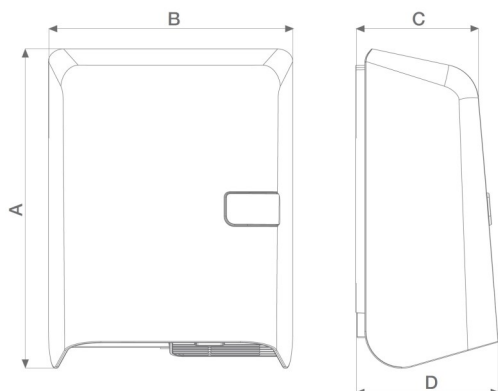

Rozmery (mm)

	A	B	C	D
EASY DRY AUTO	346	265	133	155

Obrázky zariadenia

Technické parametre

	Kód	El. napájanie V~50 Hz	El. príkon [W]	El. príkon motora [W]	Prúd [A]	Vzduchový výkon		Hlučnosť Lp [dB]	Hmotnosť [kg]	Krytie IP
						[m³/h]	[l/s]			
EASY DRY AUTO	70904	220-240	1800	70/85	8,0	135	37,5	61	3,2	X4