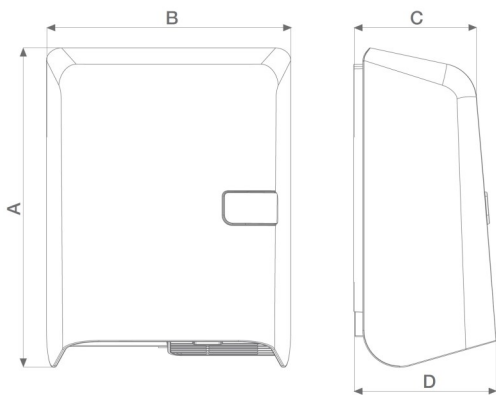

Rozmery (mm)

	A	B	C	D
EASY DRY MANUAL	346	265	133	155

Obrázky zariadenia

Technické parametre

	Kód	El. napájanie V~50 Hz	El. príkon [W]	El. príkon motora [W]	Prúd [A]	Vzduchový výkon		Hlučnosť Lp [dB]	Hmotnosť [kg]	Krytie IP
						[m³/h]	[l/s]			
EASY DRY MANUAL	70909	220-240	1800	70/85	8,0	135	37,5	61	3,24	X4