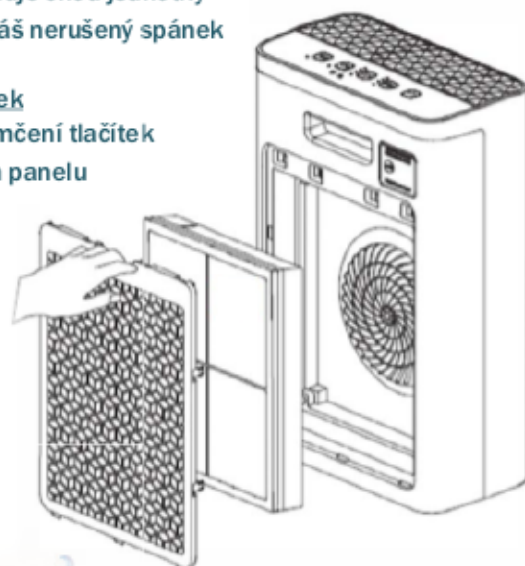

daitsu

ČISTIČKA VZDUCHU

ČASOVAČ

Naprogramované vypnutí během 24 hodin.

režim SLEEP

Reguluje chod jednotky pro Váš nerušený spánek

ZÁMEK tlačítek

Možnost uzamčení tlačítek na ovládacím panelu

IONIZÉR

Generátor aktivních iontů

Účinné čištění vzduchu díky 3 vrstvám kompozitního filtru: před-filtr, HEPA filtr a karbonový filtr odstraňují ze vzduchu 99% prachu a ostatních částic.

DAITSU		CADR 118	
Rozsah použití		m ²	20
Průtok vzduchu		m ³ /h	200
Hlučnost (rychlost otáček)	turbo	dB(A)	47
	vysoká	dB(A)	40
	střední	dB(A)	33
	nízká	dB(A)	25
Rozměry	šířka	mm	325
	hloubka	mm	175
	výška	mm	500
Hmotnost		kg	5,7
Napětí / fáze / frekvence		V/ n° / Hz	230/ 1/ 50
Elektrický příkon		W	50
Jmenovitý proud		A	0,21