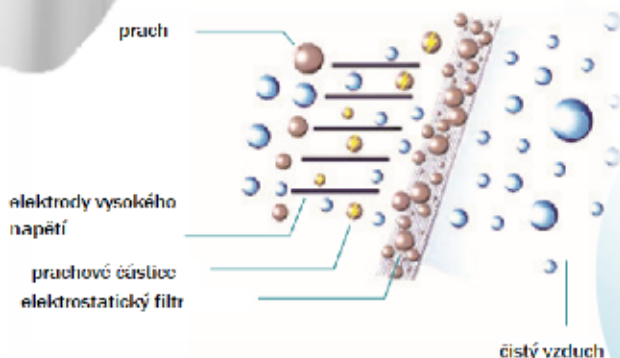

daitsu

ČISTIČKA VZDUCHU

ČASOVAČ

Naprogramované vypnutí během 24 hodin.

režim SLEEP

Reguluje chod jednotky pro Váš nerušený spánek

ZÁMEK tlačítek

Možnost uzamčení tlačítek na ovládacím panelu

IONIZÉR

Generátor aktivních iontů

Účinné čištění vzduchu díky 3 vrstvám kompozitního filtru: před-filtr, HEPA filtr a karbonový filtr odstraňují ze vzduchu 99% prachu a ostatních částic.

DAITSU		CADR 118	
Rozsah použití		m ²	20
Průtok vzduchu		m ³ /h	200
Hlučnost (rychlost otáček)	turbo	dB(A)	47
	vysoká	dB(A)	40
	střední	dB(A)	33
	nízká	dB(A)	25
Rozměry	šířka	mm	325
	hloubka	mm	175
	výška	mm	500
Hmotnost		kg	5,7
Napětí / fáze / frekvence		V/ n° / Hz	230/ 1/ 50
Elektrický příkon		W	50
Jmenovitý proud		A	0,21